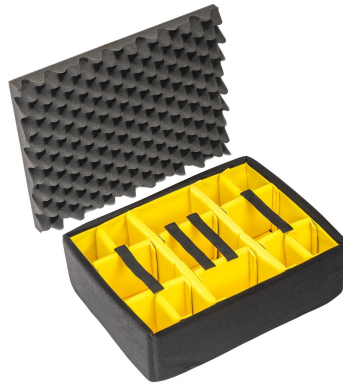

Kit cloisons mobiles pour valise étanche Peli™ 1550

Cloison en mousse pour valise 1550EU Protector Case

Optimisez le rangement et la protection de votre matériel avec cette **cloison en mousse ajustable**, une solution d'organisation classique, polyvalente et fiable. Parfaitement compatible avec la valise **Pelican™ 1550EU Protector Case**, ce système de séparation en mousse matelassée vous permet de configurer l'intérieur de votre valise en fonction de vos besoins spécifiques, en un clin d'œil. Grâce à sa **couleur contrastée**, il est également plus facile d'identifier rapidement votre équipement.

Caractéristiques techniques :

- **Matière** : mousse haute densité avec revêtement textile
- **Couleur** : gris clair à contraste élevé pour une meilleure visibilité
- **Base Dividers inclus** :
 - (4) séparateurs de **7,6 x 12,9 x 1,7 cm**
 - (6) séparateurs de **12,9 x 13 x 1,7 cm**
 - (2) séparateurs de **32,7 x 12,9 x 1,7 cm**
- **Autres composants** :
 - (4) sangles élastiques de 15 cm
 - Mousse de couvercle incluse

Avantages :

- **Organisation flexible** : adaptez facilement les séparateurs pour une configuration sur mesure selon la taille de vos équipements.
- **Protection renforcée** : la mousse rembourrée absorbe les chocs et évite les frottements entre les objets.
- **Visibilité optimale** : la teinte contrastée facilite l'identification rapide de votre matériel.
- **Installation rapide** : repositionnez les cloisons en quelques secondes grâce au système de fixation

simple.

Utilisation :

Cette cloison en mousse est idéale pour les professionnels de la photo, de la vidéo, de la sécurité ou de la maintenance technique qui transportent du matériel fragile. Elle convient parfaitement pour :