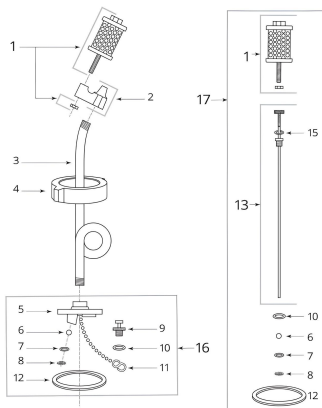

## Pièces détachées pour torche égouttement 5L SureSeal Drip Torch

### Pièces détachées pour torche d'égouttement SureSeal 5L : fiabilité et maintenance terrain

Les **pièces détachées pour torche d'égouttement 5L SureSeal (Drip Torch)** sont essentielles pour garantir le bon fonctionnement et la durabilité de vos équipements dédiés à la lutte contre les [feux de forêt](#) et aux opérations de brûlage dirigé.