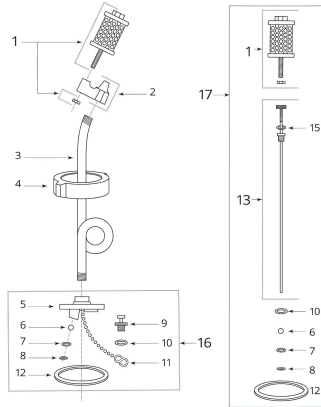

Pièces détachées pour torche égouttement 5L SureSeal Drip Torch

Pièces détachées pour torche d'égouttement SureSeal 5L : fiabilité et maintenance terrain

Les **pièces détachées pour torche d'égouttement 5L SureSeal (Drip Torch)** sont essentielles pour garantir le bon fonctionnement et la durabilité de vos équipements dédiés à la lutte contre les feux de forêt et aux opérations de brûlage dirigé.

- chaîne d'allumage,
- bec verseur,
- bouchon,
- joints d'étanchéité,
- composants du système d'alimentation en carburant.

Chaque pièce est conçue pour s'intégrer parfaitement au modèle d'origine, assurant compatibilité et performance.