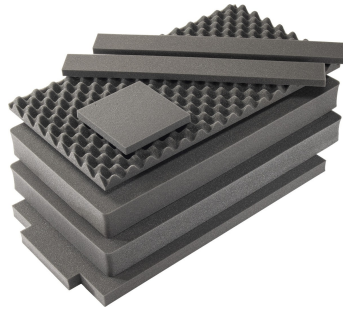

Mousse 7 pièces pour valise Peli™ AIR 1615

Description

Le kit **mousse 7 pièces** (référence 1615AirFS) est une solution facile à utiliser pour personnaliser l'intérieur de votre valise [Peli™ AIR 1615](#). Les couches de mousse sont prédécoupées en petits cubes (Pick N Pluck) pour vous permettre de retirer simplement les parties superflues et ajuster le calage à vos besoins.

Le kit inclut :

- 1x mousse « convoluted » pour le couvercle – 5,2 cm de profondeur
- 2x mousses « Pick N Pluck » pour la base – 7,5 cm d'épaisseur, cubes de 1,27 cm
- 1x mousse solide pour la base – 3,7 cm d'épaisseur
- 3x mousses « filler » (remplissage) – 2,1 cm chacune

Caractéristiques

- Matériau : mousse polyuréthane de haute densité, souple et durable
- Système Pick N Pluck prédécoupé pour un ajustement rapide des formes (sans outils)
- Combinaison de couches (convoluted, modulaire, solide, filler) pour une protection modulable et équilibrée
- Conçu spécifiquement pour s'adapter à la valise *Peli™ AIR 1615*

Avantages

- **Personnalisation immédiate** : adaptez la mousse à vos équipements en retirant facilement les carrés inutiles
- **Simplicité d'utilisation** : posez l'équipement, marquez, retirez – sans rendu complexe
- **Protection multi-couches** : chaque épaisseur joue un rôle spécifique – amortir, caler, remplir ou protéger
- **Matériau fiable** : mousse robuste, pensée pour protéger efficacement dans les environnements exigeants