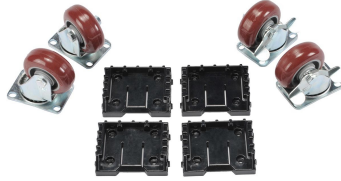

Roulettes pour valise étanche Peli™ 0500 - 0550

Kit roulettes amovibles pour caisses de transport protector Peli™ 0500 - 0550

Facilitez le transport de vos équipements lourds grâce à ce **kit de roulettes amovibles** conçu pour les caisses de transport **Protector**. Que ce soit pour un déplacement ponctuel ou un usage régulier, ce système de roulettes amovibles vous assure une **mobilité optimale** tout en offrant la possibilité de **retirer facilement les roues pour le stockage**. Idéal pour les professionnels du terrain, les photographes, techniciens ou toute personne ayant besoin d'un transport sécurisé et pratique de leurs équipements.

Caractéristiques techniques :

- **Compatibilité** : Caisses de transport [Peli™](#) 0500 - 0550
- **Contenu du kit** :
 - 4 clips de fixation pour roulettes
 - 2 roulettes classiques
 - 2 roulettes avec frein intégré pour stabiliser la caisse
 - 16 vis de montage
- **Matériaux robustes** conçus pour supporter des charges importantes
- **Système amovible** : les roulettes se retirent rapidement pour un stockage compact

Utilisation :

1. Fixez les clips de montage sur votre caisse de transport à l'aide des vis fournies
2. Insérez les roulettes dans les clips – deux à l'avant et deux à l'arrière, selon votre besoin
3. Activez les freins sur les roulettes prévues à cet effet pour stabiliser la caisse
4. Pour le rangement ou le transport sans roulettes, détachez les simplement des clips

Ce **kit de roulettes amovibles** est l'accessoire indispensable pour optimiser l'utilisation de vos caisses de transport Peli™. Conçu pour combiner **mobilité, sécurité et praticité**, il permet de transporter facilement vos équipements, tout en offrant un système de rangement intelligent. Un choix idéal pour les professionnels en déplacement !