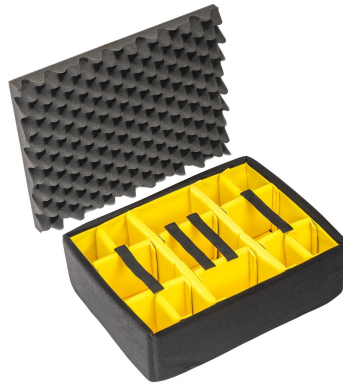

Kit de tabiques móviles para la maleta estanca Peli™ 1550

Separador de espuma para la maleta protectora 1550EU

Optimiza el almacenamiento y la protección de tu equipo con este **divisor de espuma** ajustable, una solución organizativa clásica, versátil y fiable. Perfectamente compatible con la **Pelican™ 1550EU Protector Case**, este sistema divisor de espuma acolchada te permite configurar el interior de tu maleta según tus necesidades específicas en un abrir y cerrar de ojos. Su **color contrastado** también facilita la rápida identificación de su equipo.

Especificaciones técnicas:

- **Material:** espuma de alta densidad con revestimiento textil
- **Color:** gris claro con alto contraste para una mejor visibilidad
- **Base Divisores incluidos:**
 - (4) separadores de **7,6 x 12,9 x 1,7 cm**
 - (6) separadores de **12,9 x 13 x 1,7 cm**
 - (2) separadores de **32,7 x 12,9 x 1,7 cm**
- **Otros componentes:**
 - (4) correas elásticas de 15 cm
 - Tapa de espuma incluida

Ventajas:

- **Organización flexible:** adapte fácilmente los separadores para una configuración a medida según el tamaño de su equipo.
- **Protección adicional:** la espuma acolchada absorbe los golpes y evita que los objetos rocen entre sí.
- **Visibilidad óptima:** el color contrastado permite identificar rápidamente su material.
- **Instalación rápida:** reposicione las mamparas en segundos gracias a su sencillo sistema de fijación.

Utilización:

Esta mampara de espuma es ideal para los profesionales de la fotografía, el vídeo, la seguridad o el mantenimiento técnico que transportan equipos frágiles. Es ideal para :

- Cámaras y objetivos
- Instrumentos de medición
- Drones y accesorios
- Equipos electrónicos o médicos