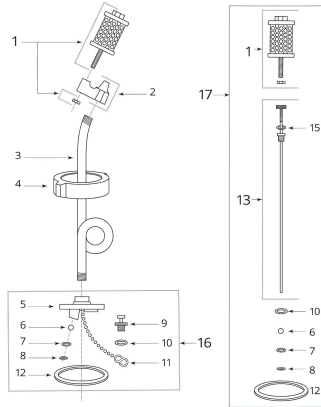

Piezas de repuesto para antorcha de goteo Antorcha de goteo SureSeal 5L

Piezas de repuesto para la antorcha de goteo SureSeal 5L: fiabilidad y mantenimiento sobre el terreno

Las **piezas de repuesto para la antorcha de goteo SureSeal 5L** son esenciales para garantizar el buen funcionamiento y la durabilidad de su equipo de lucha contra incendios forestales y quema prescrita.