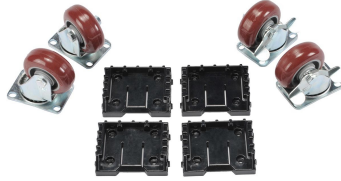

Ruedas para la maleta estanca Peli™ 0500 - 0550

Kit de ruedas extraíbles para maletas de transporte Protector Peli™ 0500 - 0550

Facilite el transporte de sus equipos pesados con este **kit de ruedas extraíbles** diseñado para las maletas de transporte **Protector**. Ya sea para un traslado puntual o para un uso regular, este sistema de ruedas extraíbles le proporciona **una movilidad óptima** a la vez que ofrece la posibilidad de **retirar fácilmente las ruedas para su almacenamiento**. Ideal para profesionales sobre el terreno, fotógrafos, técnicos o cualquier persona que necesite un transporte seguro y práctico para su equipo.

Especificaciones técnicas :

- **Compatibilidad:** Maletas de transporte [Peli™](#) 0500 - 0550
- **Contenido del kit:**
 - 4 clips de fijación para ruedas
 - 2 ruedas estándar
 - 2 ruedas con freno integrado para estabilizar la caja
 - 16 tornillos de fijación
- **Materiales robustos** diseñados para soportar cargas pesadas
- **Sistema desmontable:** las ruedas se desmontan rápidamente para un almacenamiento compacto

Ventajas :

- **Facilidad de transporte:** desplazamiento suave incluso en suelos irregulares
- **Mayor seguridad:** dos ruedas con freno para bloquear el cuerpo durante el uso
- **Ahorro de espacio:** las ruedas se desmontan fácilmente para un almacenamiento óptimo
- **Instalación sencilla:** se incluye todo lo necesario para un montaje rápido y sin esfuerzo
- **Durabilidad:** piezas robustas y resistentes al desgaste

Este **kit de ruedas extraíbles** es el accesorio esencial para optimizar el uso de tus maletas de transporte Peli™. Diseñado para combinar **movilidad, seguridad y practicidad**, facilita el transporte de tus equipos, al tiempo que ofrece un sistema de almacenamiento inteligente. ¡Una opción ideal para los profesionales que se desplazan!