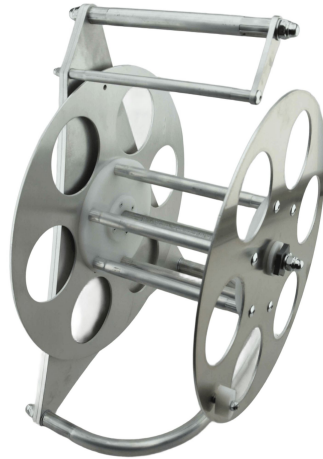

Metalltrommel 6 für eine 600 m lange 4-mm-Führungslinie mit fluoreszierenden Perlen

Die **Aufklärungs-Leitlinientrommel aus Metall** ist eine Ausrüstung, die für Einsätze entwickelt wurde, bei denen eine zuverlässige Führung über große Entfernungen erforderlich ist. In Verbindung mit einer **4 mm langen, mit fluoreszierenden Perlen bestückten Führungsleine** ermöglicht es den Einsatzkräften, bei der Fortbewegung in komplexen Umgebungen, insbesondere in verrauchten, dunklen oder stark sichtbehinderten Bereichen, eine physische Orientierung zu behalten.

Die **fluoreszierenden Perlen** auf der Linie verbessern die taktile und visuelle Identifizierung des Weges. Sie ermöglichen es den Nutzern, der Linie auch unter schwierigen Bedingungen schnell zu folgen, und sind eine wertvolle Hilfe bei der Verwaltung der Wege in gefährlichen Bereichen.

Ein Design aus 100 % Metall für anspruchsvolle Umgebungen

Diese Kabeltrommel zeichnet sich durch eine Ganzmetallkonstruktion aus, die die **Flansche, die Trommel und den Rahmen** umfasst. Diese robuste Konstruktion bietet eine ausgezeichnete mechanische Widerstandsfähigkeit gegen Stöße, wiederholte Handhabung und die Belastungen, die bei professionellen Einsätzen auftreten.

Im Gegensatz zu Kabeltrommeln aus Kunststoff oder Mischformen bietet die Metallstruktur eine höhere Steifigkeit, eine größere Stabilität und eine optimierte Lebensdauer. Sie entspricht den Anforderungen von Nutzern, die eine zuverlässige Ausrüstung suchen, die auch intensivem Gebrauch standhält.