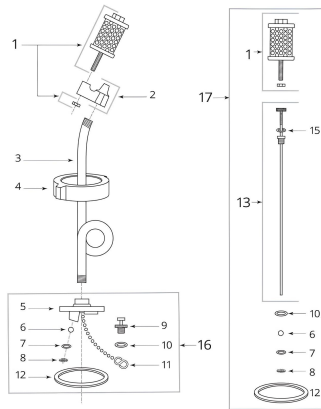

Ersatzteile für tropffackel 5L SureSeal Drip Torch

Ersatzteile für SureSeal 5L Drip Torch: Zuverlässigkeit und Wartung vor Ort

SureSeal (Drip Torch) 5L Ersatzteile für Tropffackeln sind wichtig, um sicherzustellen, dass Ihre Ausrüstung zur Bekämpfung von Waldbränden und für das kontrollierte Abbrennen von Flächen reibungslos funktioniert und lange hält.

Je nach Bedarf können Sie verschiedene Ersatzteile für Ihren 5L SureSeal-Brenner auswählen:

- zündkette,
- tülle,

- verschlusskappe,
- dichtungen,
- komponenten des Kraftstoffsystems.

Jedes Teil ist so konzipiert, dass es perfekt in das Originalmodell passt und so Kompatibilität und Leistung gewährleistet.