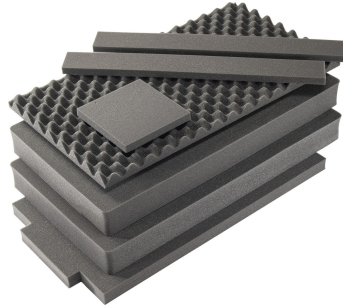

## Schaumstoff 7 Stück für Peli™ AIR 1615 Koffer

### Beschreibung

Das **7-teilige Schaumstoff-Set** (Bestellnummer 1615AirFS) ist eine einfach zu verwendende Lösung, um das Innere Ihres [Peli™ AIR 1615-Koffers](#) individuell zu gestalten. Die Schaumstoffschichten sind in kleine Würfel vorgeschritten (Pick N Pluck), sodass Sie überflüssige Teile einfach entfernen und die Polsterung an Ihre Bedürfnisse anpassen können.

Das Set beinhaltet:

- 1x "Convoluted"-Schaumstoff für den Deckel - 5,2 cm tief
- 2x "Pick N Pluck"-Schaumstoff für die Basis - 7,5 cm dick, 1,27 cm große Würfel
- 1x fester Schaumstoff für die Basis - 3,7 cm dick
- 3x "Filler"-Schaumstoff (Füllung) - je 2,1 cm

### Eigenschaften

- Material: weicher, langlebiger Polyurethanschaum mit hoher Dichte
- Vorgeschchnittenes Pick N Pluck-System für eine schnelle Formanpassung (ohne Werkzeug)
- Kombination von Schichten (Convoluted, Modular, Solid, Filler) für einen anpassungsfähigen und ausgewogenen Schutz
- Speziell entwickelt, um in den *Peli™ AIR 1615* Koffer zu passen